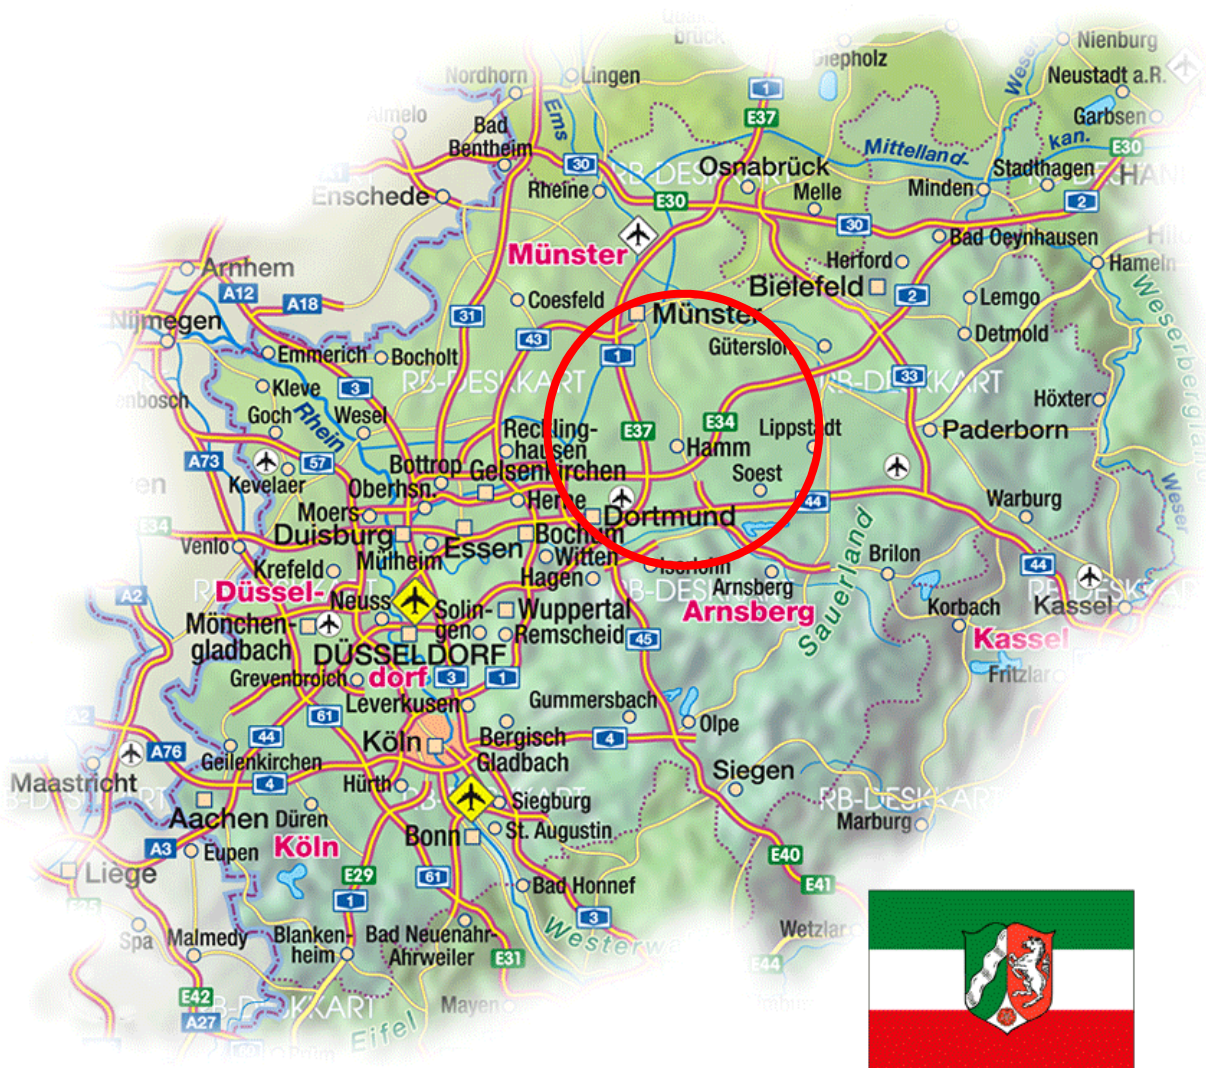

## Liefergebiet

Liefergebiet der Niederlassung in Hamm: von Lünen/Dortmund bis Oelde/Lippstadt und von Münster bis Iserlohn. Die Lieferungen erfolgen mit drei Kranfahrzeugen bis 14 Meter Länge zur Baustelle je nach Kundenwunsch.